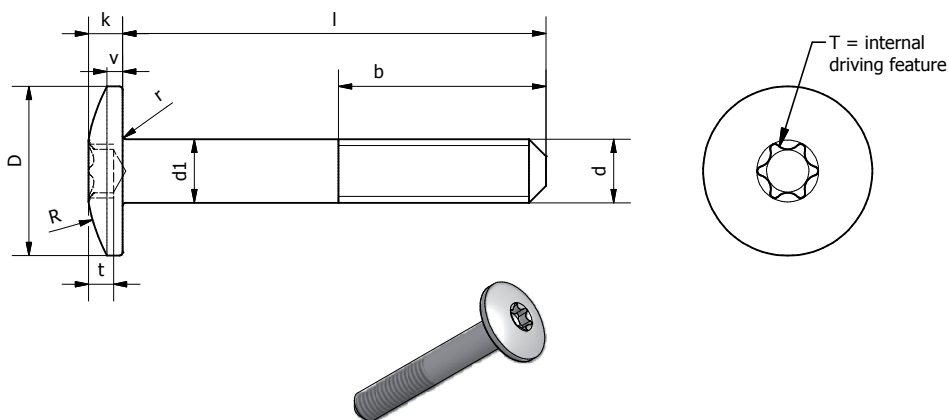

125

COD.

SPECIAL

ISO 7380

TTLTX

VITI A TESTA TONDA LARGA CAVA ESALOBATA
HEXALOBULAR SOCKET ROUND LARGE HEAD SCREWS
INNENSECHSRUNDKANT RUNDSCHRAUBEN
VIS A TETE LARGE BOMBEE A SIX LOBES INTERNES

Dimensions in mm

d Filetto/Thread	M3	M4	M5	M6	M8	M10	M12	M14	M16	M20
b		14	16	18	22	25	A RICHIESTA ON DEMAND			
d1		4	5	6	8	10				
D		10	14	16	22	24				
K		2,5	3	3,5	4	4,5				
impronta		T20	T20	T30	T40	T50				
t min		1,5	2,0	2,5	3,0	3,5				
v max		0,8	1	1,3	1,5	1,8				
r		0,2	0,2	0,25	0,4	0,4				
R		10	14	17	22	24				

CODE EXAMPLE:

125+ material + diam + thread + length + color

TTLITX M6x20 Al7075 white = 125106020B

28